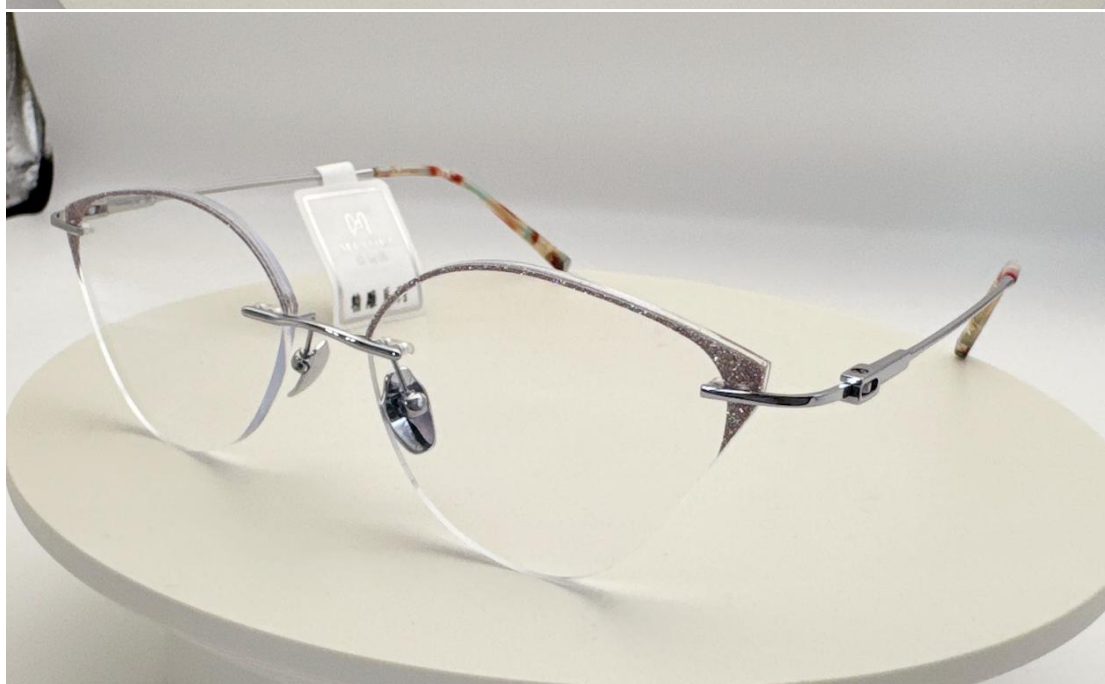

无框美颜镜

镜架总宽 140
镜片宽50 中梁19 腿140

镜架总宽 145
镜片宽54 中梁17 腿142

镜架总宽 137
镜片宽54 中梁17 腿140

镜架总宽 135
镜片宽51 中梁18 腿145

镜架总宽 136
镜片宽49 中梁21 腿148

镜架总宽 145
镜片宽57 中梁15 腿148

无框填黑彩釉